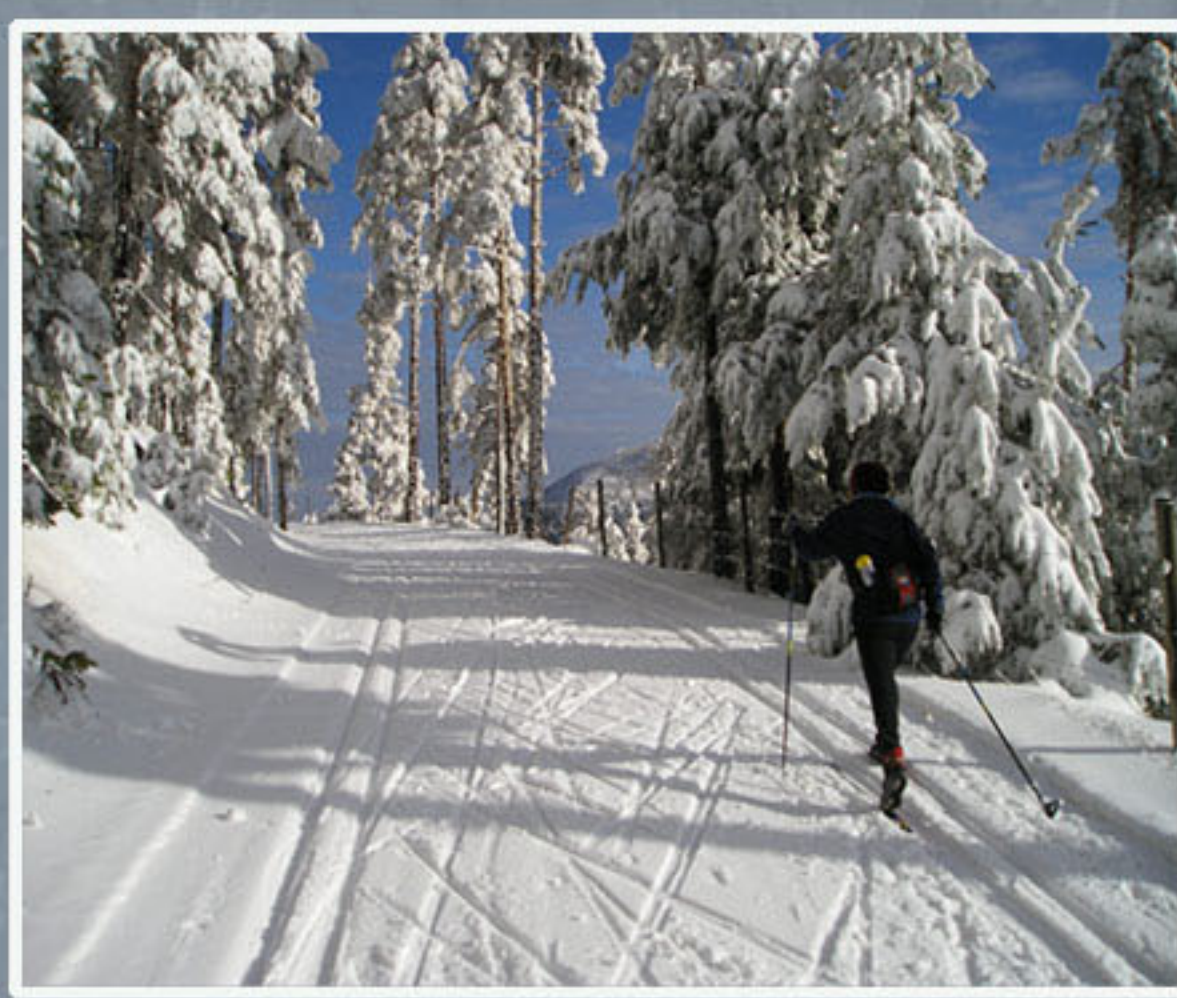

EL ESQUÍ DE FONDO ES FACIL, DIVERTIDO Y SEGURO.

CONOCE Y DISFRUTA DEL ESQUÍ EN UN ENTORNO INCOMPARABLE

ESQUÍ DE FONDO COMO DEPORTE Iniciarse en el esquí de fondo es sencillo, esos primeros pasos dubitativos se convierten enseguida en confianza. En el esquí de fondo se trabajan un buen número de músculos, así como la coordinación, equilibrio, agilidad, velocidad, resistencia aeróbica...El esquí nórdico es sin duda uno de los deportes más completos que podemos practicar en la naturaleza.

ATENCIÓN Y FORMACIÓN DURANTE TODA LA JORNADA.

ESQUÍ DE FONDO COMO INTRODUTOR AL MEDIO La actividad se realiza en un entorno de un alto valor natural y faunístico, menos agredido y concurrido que las tradicionales pistas de esquí. El alumno se enfrenta así a sensaciones de encuentro con la naturaleza con lo que se fomenta el respeto por el medio natural y los elementos que lo forman. Aprenden a mirar mejor a la naturaleza. Los participantes adquieren un completo conocimiento de los ecosistemas de montaña.

ESQUÍ DE FONDO COMO HERRAMIENTA DE OCIO El esquí de fondo es relativamente económico y puede iniciarse en él todo el mundo que lo desee, ya que no es difícil, ni peligroso, por ello es idóneo para hacerse en familia o con un grupo de amigos.